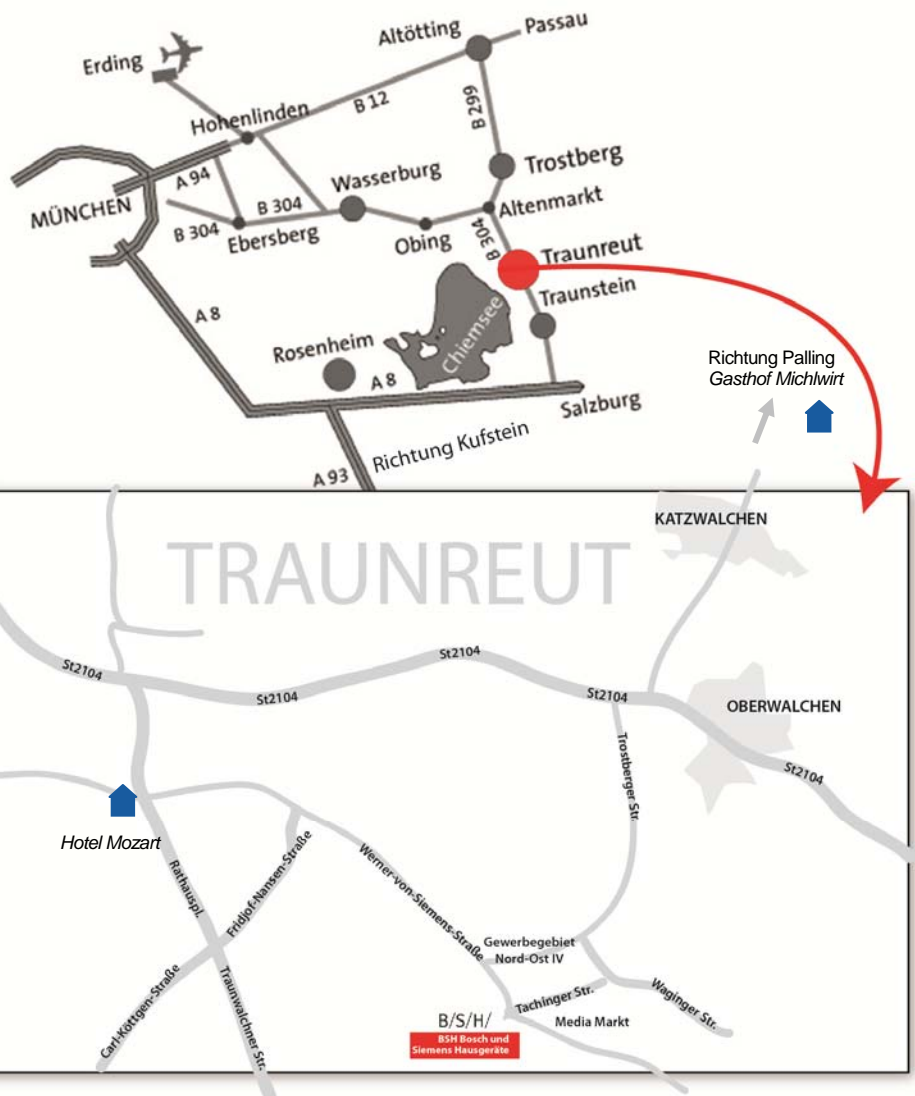

Veranstaltungsort

BSH Bosch und Siemens Hausgeräte GmbH

Fabrik Traunreut

Werner-von-Siemens-Str. 200

83301 Traunreut

Anfahrt

Mit öffentlichen Verkehrsmitteln

Sie erreichen Traunreut über die Bahnlinie München-Salzburg und den Regionalverkehrsbus (RVO) bzw. Regionalzug ab dem Bahnhof Traunstein.

Mit dem Pkw

Aus München über die B 304 kommend, fahren Sie an der Abzweigung Staatsstraße 2104 bzw. beim Bahnübergang St. Georgen in Richtung Traunreut.

oder:

Bei Anfahrt über die BAB A8 München-Salzburg, nehmen Sie die Ausfahrt Grabenstätt, die sich ca. 15 km vor Traunreut befindet.

Mit dem Taxi

Taxi Weidner

Tel.: 08669/901757

www.taxi-weidner.eu

Hotels

Pension Poschmühle

Poschmühle 2

83301 Traunreut

Tel.: 08669/2722

www.pension-poschmuehle.de

Gasthof Michlwirt

Steiner Straße 1-3

83349 Palling

Tel.: 08629/98810

www.michlwirt.de

Hotel Mozart

Kantstraße 15

83301 Traunreut

Tel.: 08669/34140

www.hotel-mozart.de

Zimmerkontingent (79€) bis

12.08.2016 unter ‚ISF‘ reserviert