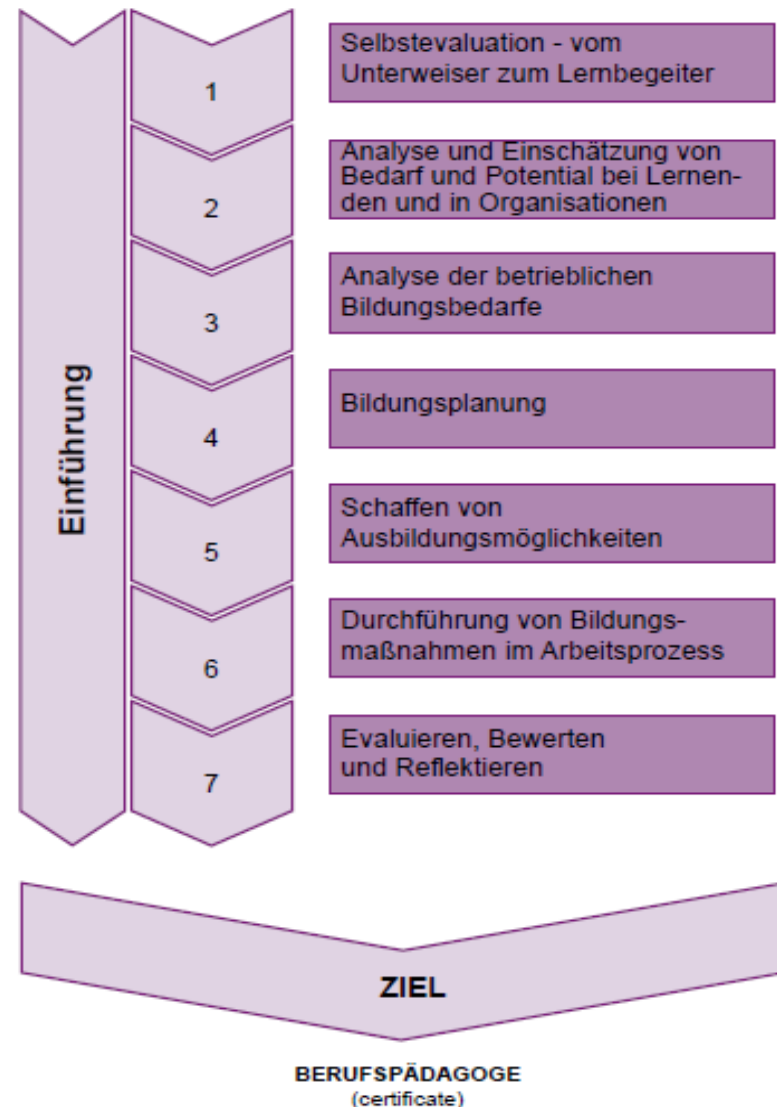

Der European Workplace Tutor

Eine europäischer Lehrgang für Ausbilder, der Inhalte des Berufspädagogen aufgreift und mit mit anderen europäischen Qualifikationen verbindet.

Das Ergebnis „European Workplace Tutor“ ist mit den Inhalten des Aus- und Weiterbildungspädagogen vergleichbar.

Entwickelt wurde der European Workplace Tutor in dem Vorgängerprojekt „it's time“ (2007-2009), koordiniert durch die IG Metall.